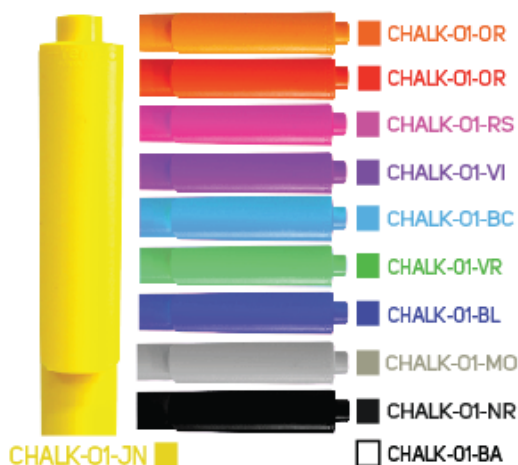

Chalk+

Gamme de stylos CHALK

Stylo à bille de qualité européenne fabriqué en Suisse.

Conçu par **BMW Group**.

Reçu le prix de:

-German Design Award 2015

-Good Design Award 2013

- Corps plastique
- Mécanisme à poussoir
- Ecriture bleue
- Cartouche grande capacité

Premec

SWISS WITH PRIDE